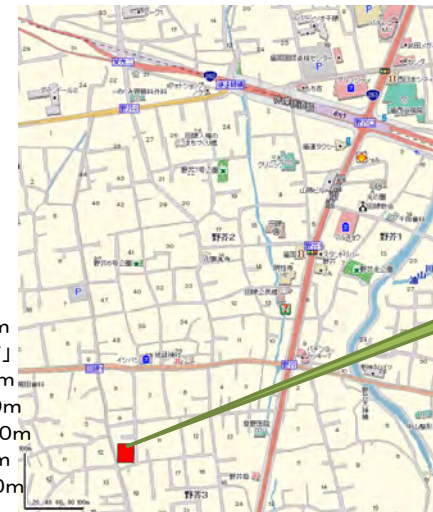

構造見学会

春日市平田台4丁目91番

周辺環境
交通 やよい「平田台5丁目」バス停…520m
教育 春日幼稚園 …1610m
春日野小学校…1880m
春日野中学校…1800m

**6月6日(土)、7日(日)
10:00~18:00**

構造見学会

周辺環境
交通 JR「舞松原」駅 …450m
西鉄バス「舞松原駅前」バス停…540m
教育 さわらび幼稚園…330m
博多幼稚園 …1020m
舞松原小学校…450m
多々良中学校…1800m

福岡市東区舞松原6丁目33番

**6月6日(土)、7日(日) 6月13日(土)、14日(日)
10:00~18:00 10:00~18:00**

構造見学会

周辺環境
交通 西鉄バス「野芥2丁目」バス停…210m
地下鉄「野芥」駅 …860m
教育 野芥保育園 …340m
田隈小学校 …510m
田隈中学校 …740m

福岡市早良区野芥3丁目10番