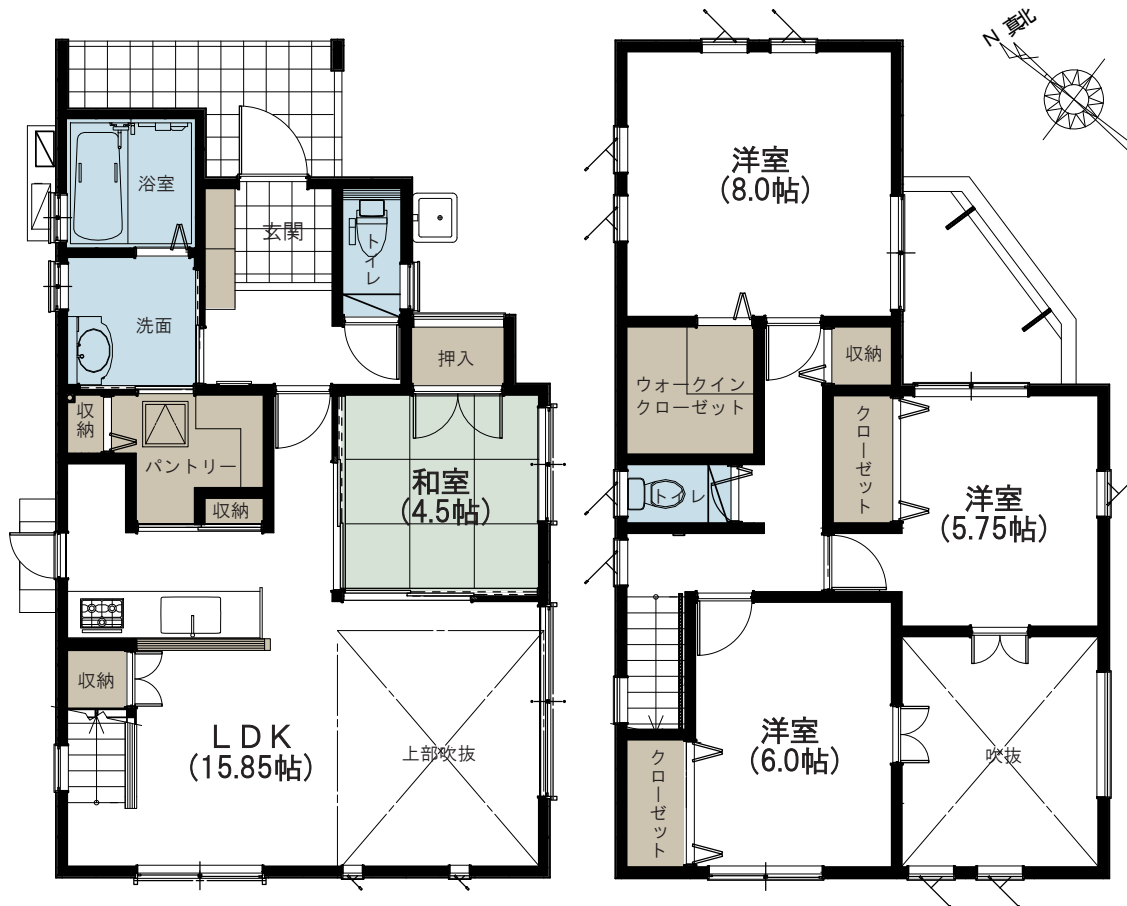

concepthouse

JOYNUS sirouzuooike KODACHINOOKA

- 土地面積 / 187.44㎡ (56.70坪)
- 延床面積 / 104.33㎡ (31.55坪)
- 1階床面積 / 55.89㎡
- 2階床面積 / 48.44㎡

■ 完成予想図のため
実際と異なる場合がございます。