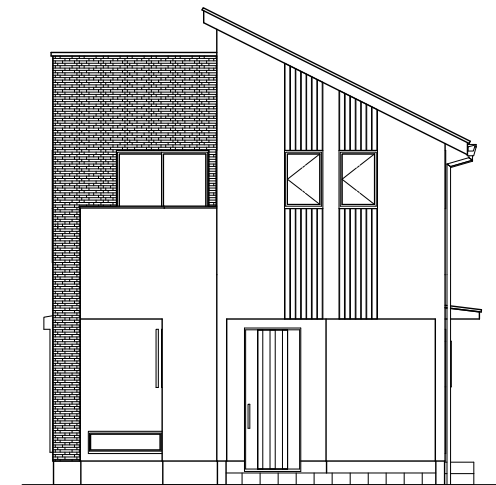

concepthouse

JOYNUS sirouzuooike KODACHINOOKA

- 土地面積 / 187.44㎡ (56.70坪)
- 延床面積 / 104.33㎡ (31.55坪)
- 1階床面積 / 55.89㎡
- 2階床面積 / 48.44㎡

■ 完成予想図のため
実際と異なる場合がございます。